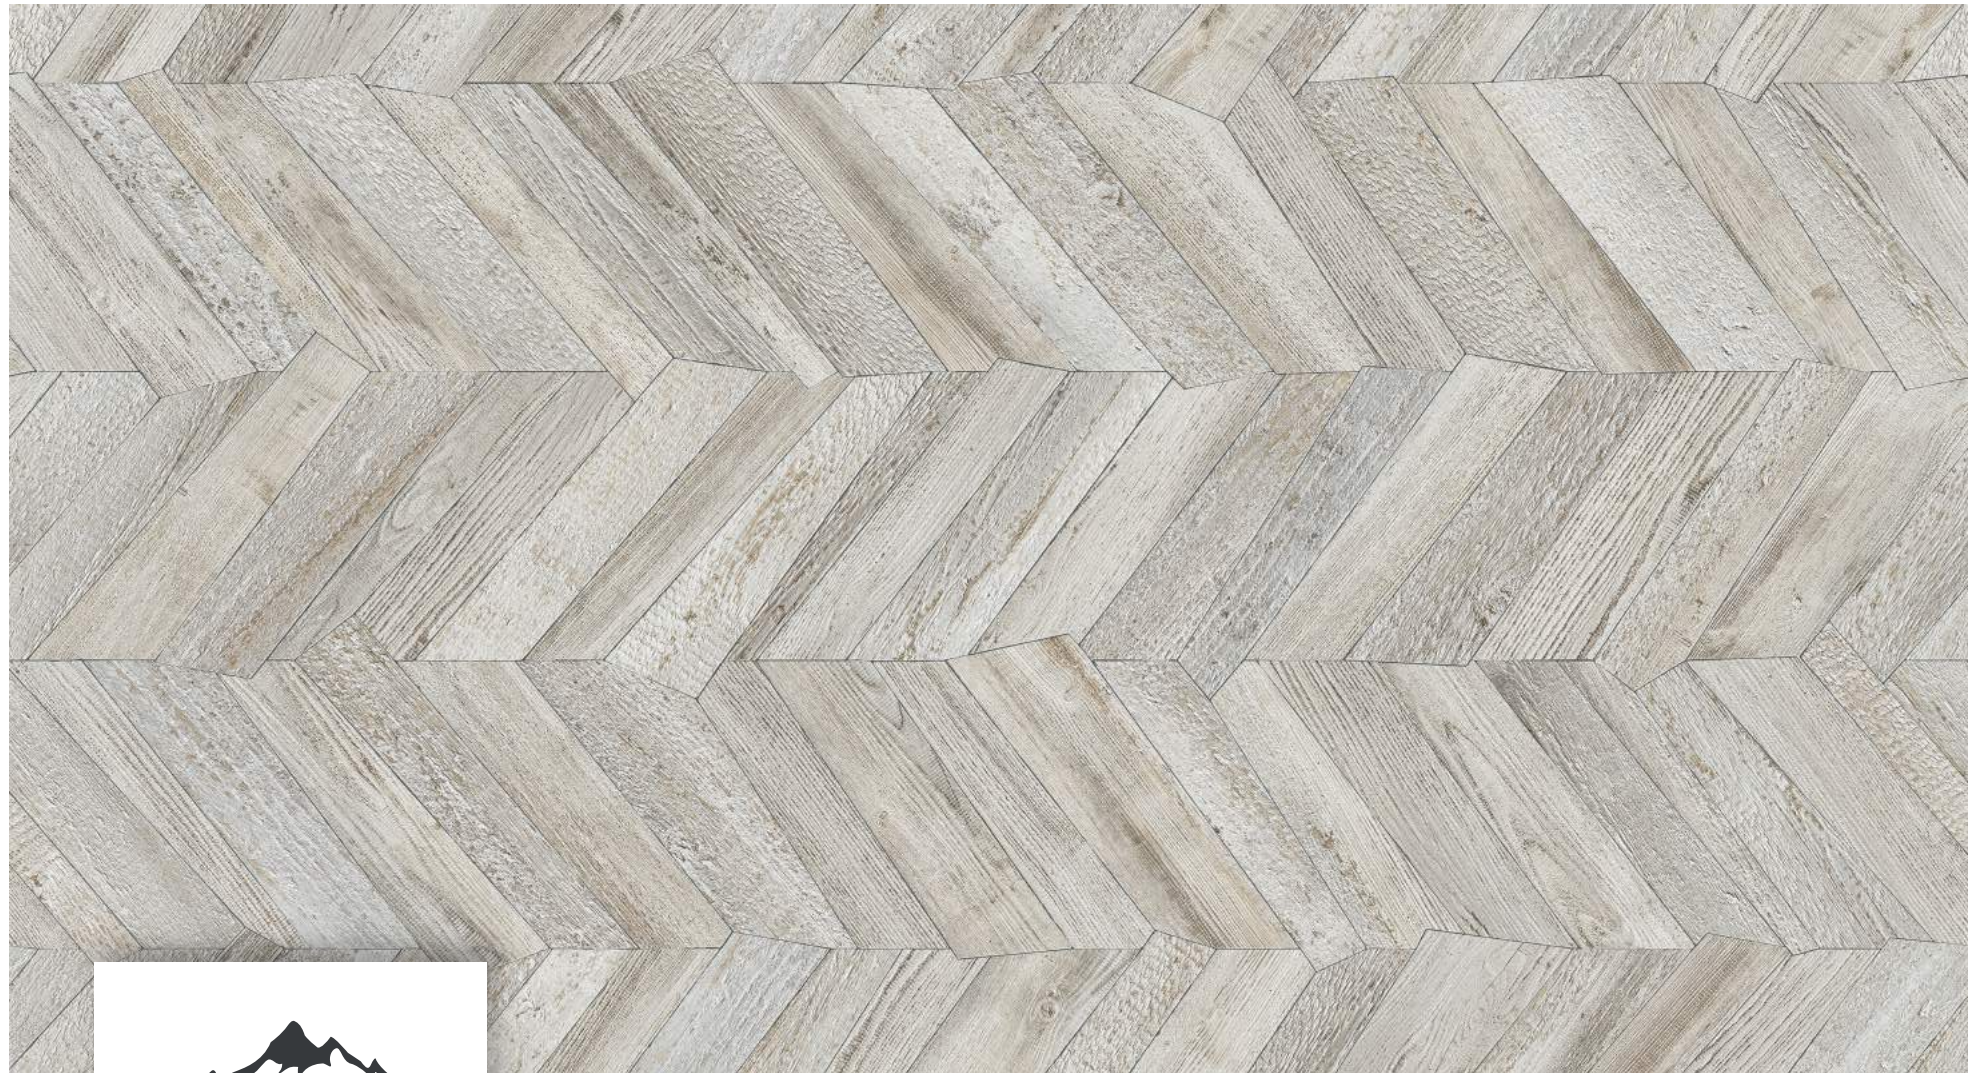

# ЕЛОЧКА АРКТИЧЕСКАЯ U2718

**ШАЛЕ**  
collection

2022

НОВАЯ КОЛЛЕКЦИЯ ДЕКОРОВ

✓ кромка

**ШАЛЕ**  
— collection —

Декор отсылает к скандинавскому стилю, благодаря подчёркнутой светлой древесине и контрастным тёмным швам.