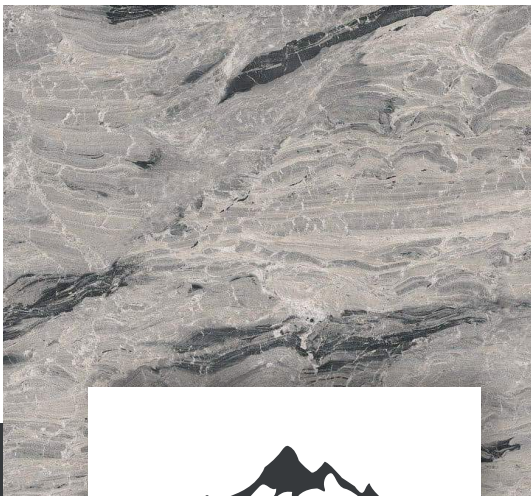

ШАЛЕ
— collection —

2022

НОВАЯ КОЛЛЕКЦИЯ ДЕКОРОВ